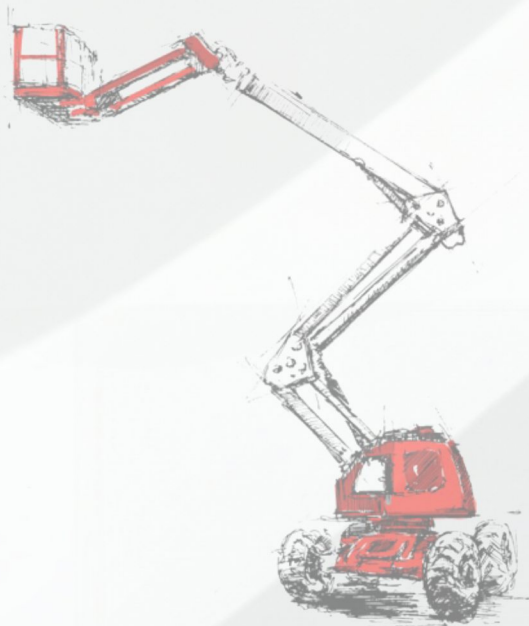

Genie Z-34/22N

PODESTY PRZEGUBOWE

SILNIK ELEKTRYCZNY

Producent	Genie
Model	Z-34/22N
Wysokość robocza (m)	12,52 m
Wymiary platformy (m)	0,76 x 1,42
Udźwig (kg)	227 kg
Ogumienie	białe niebrudzące
Waga (kg)	5171 kg

PODNOŚIMY NA WYŻSZY POZIOM