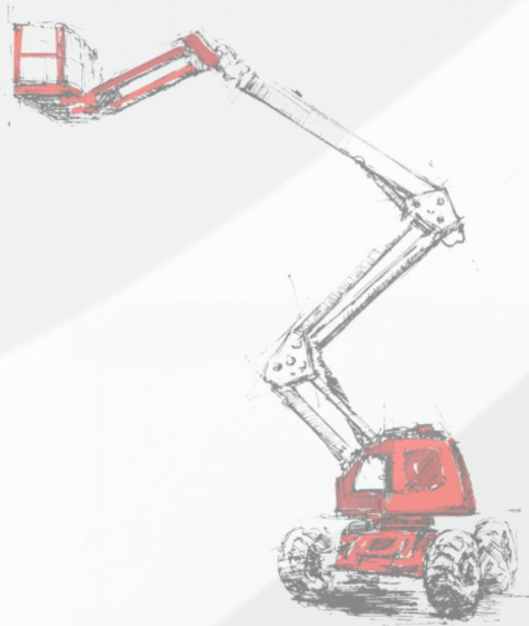

# JLG 400AJPN

## PODESTY PRZEGUBOWE

SILNIK ELEKTRYCZNY

Producent	JLG
Model	400AJPN
Wysokość robocza (m)	14,19 m
Wymiary platformy (m)	1,22 x 0,76
Udźwig (kg)	230 kg
Ogumienie	białe niebrudzące
Waga (kg)	6850 kg

**PODNOŚIMY NA WYŻSZY POZIOM**