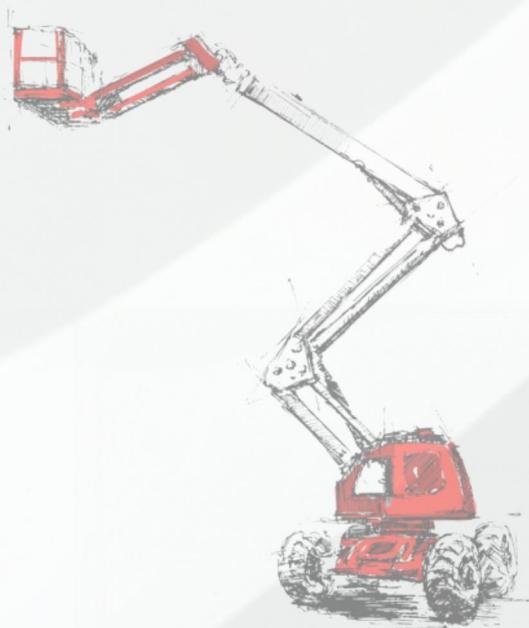

JLG E450AJ

PODESTY PRZEGUBOWE

SILNIK ELEKTRYCZNY

Producent	JLG
Model	E450AJ
Wysokość robocza (m)	15,72 m
Wymiary platformy (m)	1,52 x 0,76
Udźwig (kg)	230 kg
Ogumienie	białe niebrudzące
Waga (kg)	6670 kg

PODNOŚIMY NA WYŻSZY POZIOM