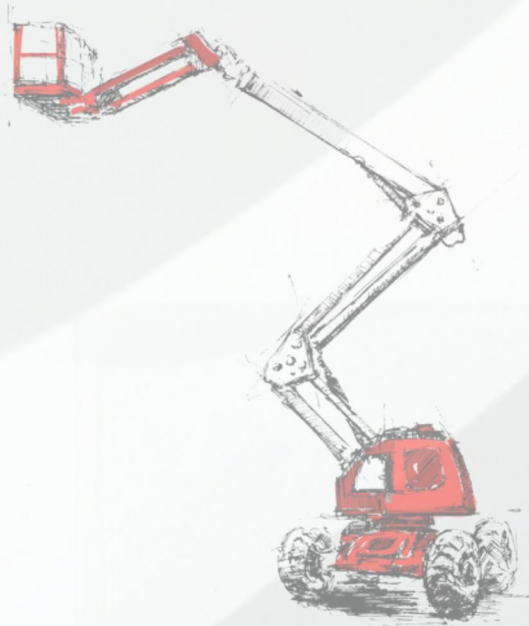

Manitou 170AETJ

PODESTY PRZEGUBOWE

SILNIK ELEKTRYCZNY

Producent	Manitou
Model	170AETJ
Wysokość robocza (m)	17,00 m
Wymiary platformy (m)	1,20 x 0,92
Udźwig (kg)	230 kg
Ogumienie	białe niebrudzące
Waga (kg)	7435 kg

PODNOŚIMY NA WYŻSZY POZIOM