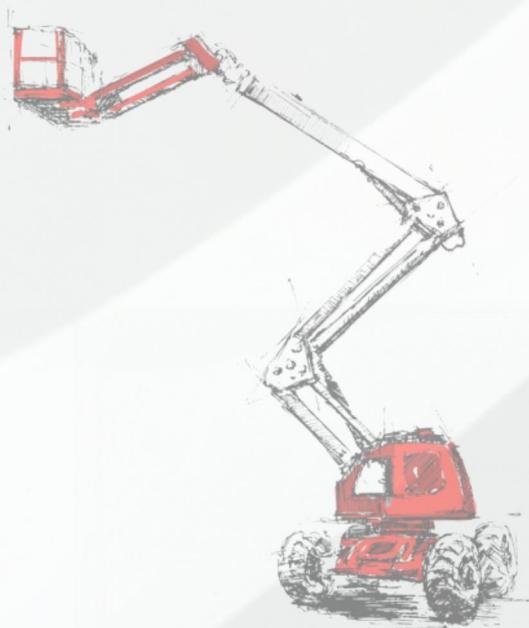

Sinoboom AB16EJ

PODESTY PRZEGUBOWE

SILNIK ELEKTRYCZNY

Producent	Sinoboom
Model	AB16EJ
Wysokość robocza (m)	18,00m
Wymiary platformy (m)	1,83 x 1,10
Udźwig (kg)	230kg
Ogumienie	białe niebrudzące
Waga (kg)	7300kg

PODNOŚIMY NA WYŻSZY POZIOM